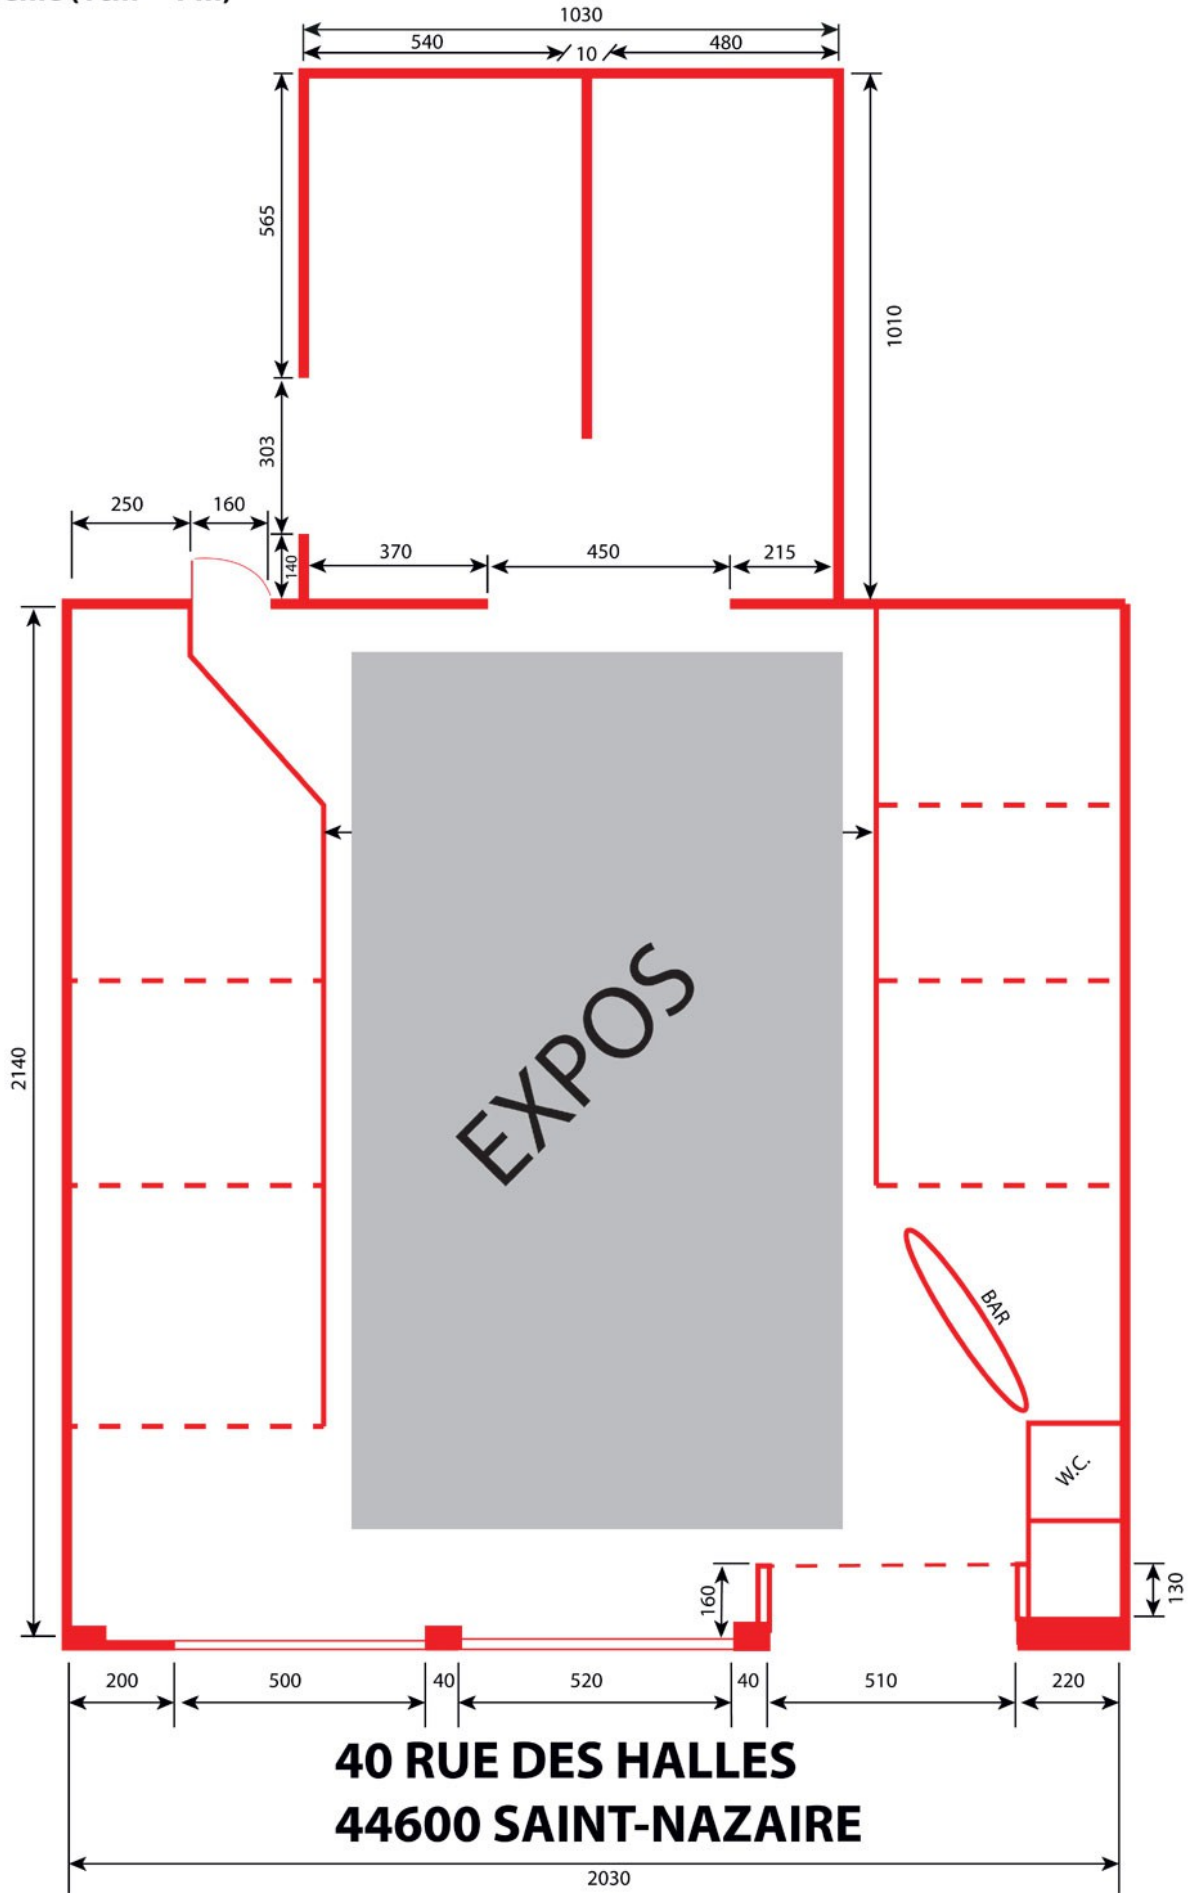

Rez de Chaussée
1/100ème (1cm = 1 m)

legaragesaintnazaire.com

40 RUE DES HALLES
44600 SAINT-NAZAIRE

2030

1er Etage
1/100ème (1cm = 1 m)

legaragesaintnazaire.com